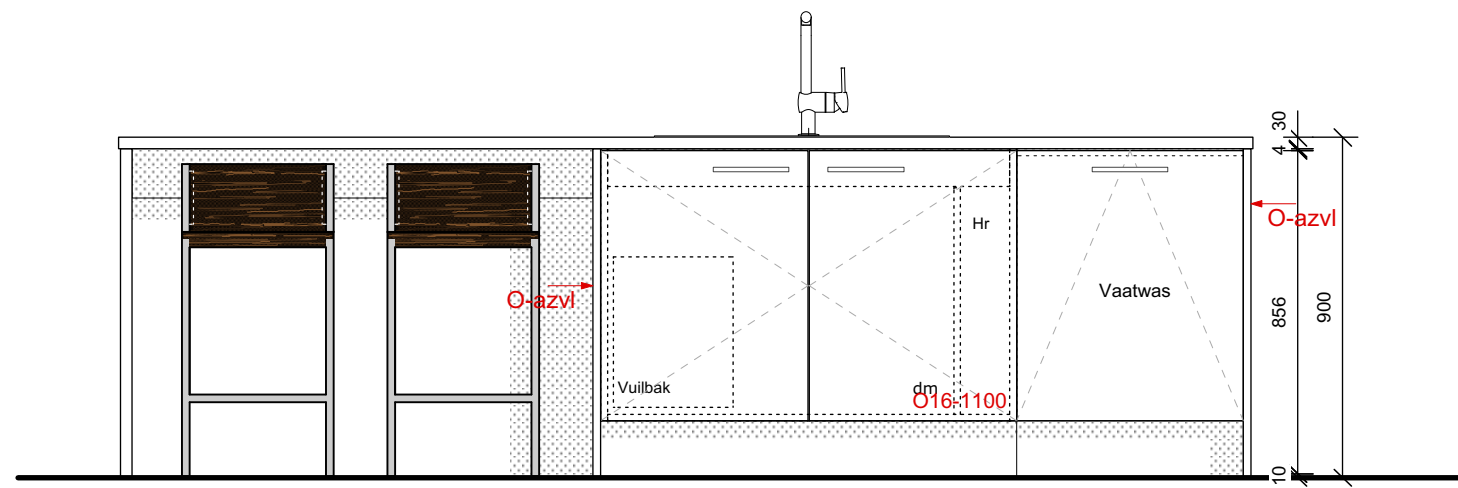

SANITAIR: aansluiting: d.o

spoeltafel: Franke GLN 611 All in one - opbouw dr.o
afvoergarnituur: incl. bij spoeltafel dr.o
kraan: incl. bij spoeltafel dr.o

NOTA : • Dit plan blijft steeds eigendom van firma "keukens Vossaert interieur".
Zonder schriftelijke toelating aan derden overmaken, wordt gerechtelijk vervolgd.
• Voorwerpen op plan zijn enkel ter illustratie.

ZICHT A - type 1

ZICHT C - type 1

ZICHT B - type 1