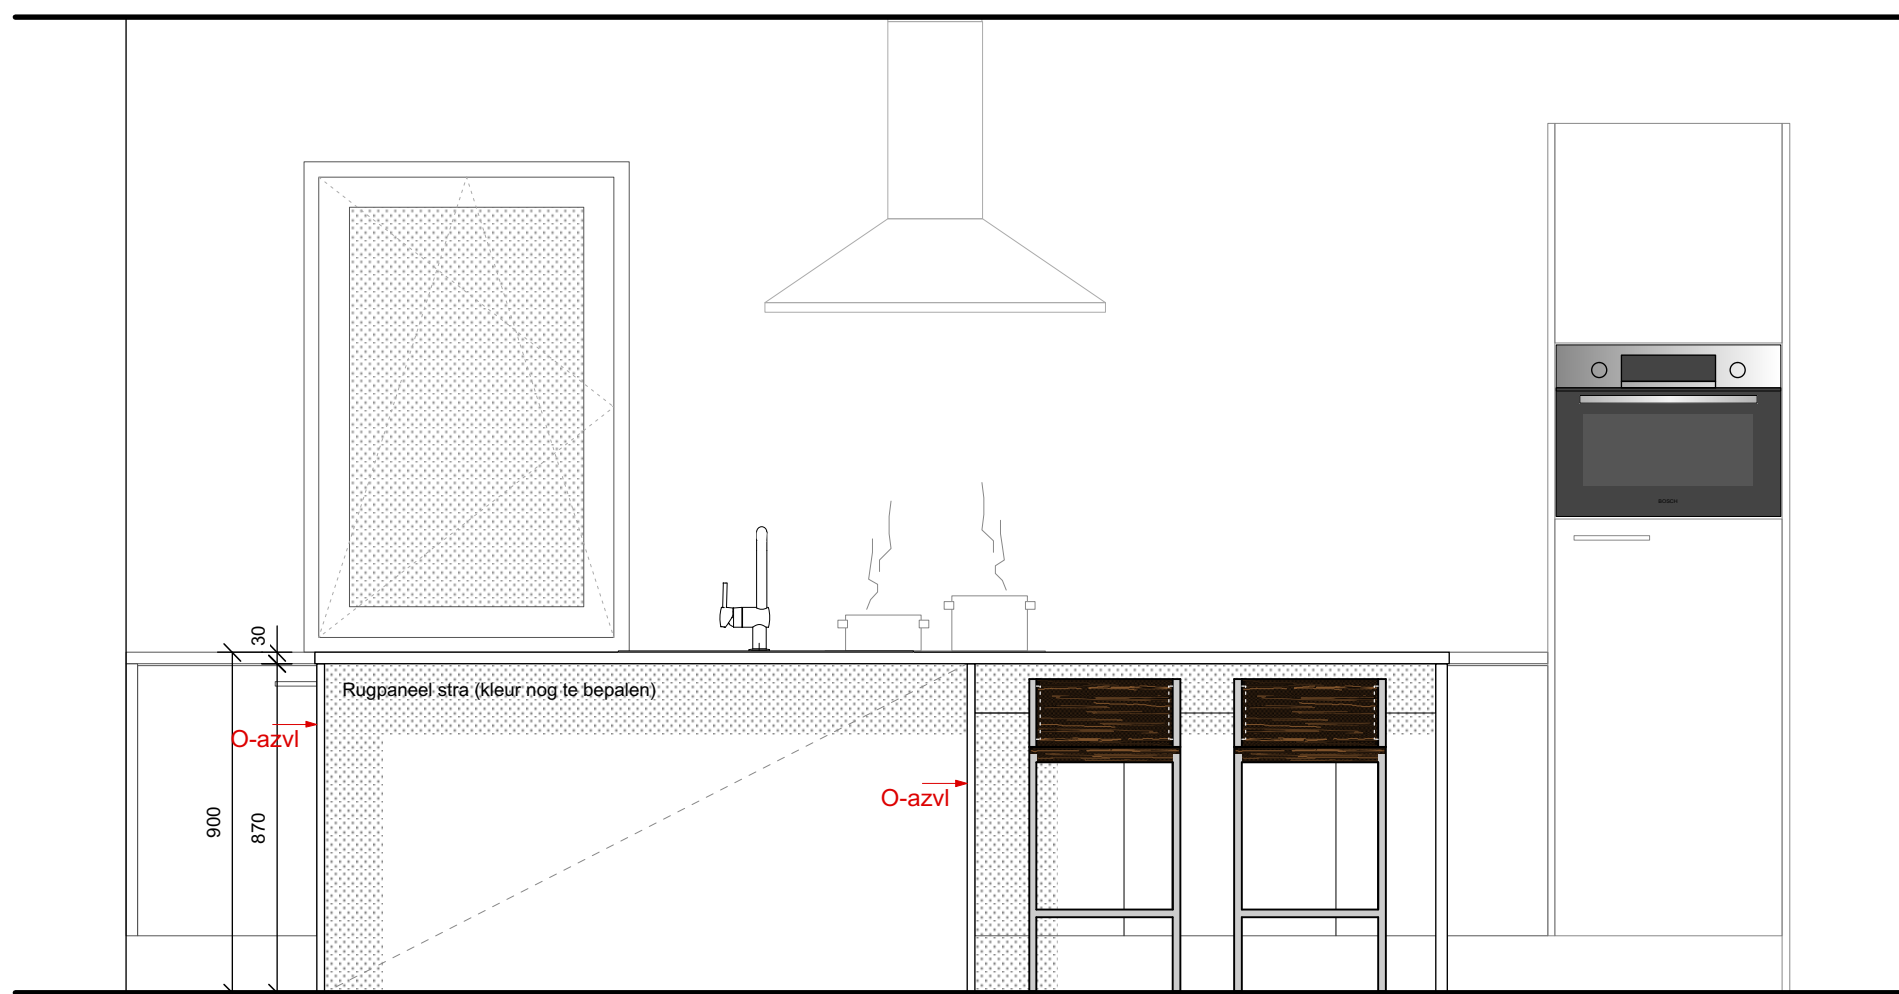

ZICHT C - type 1