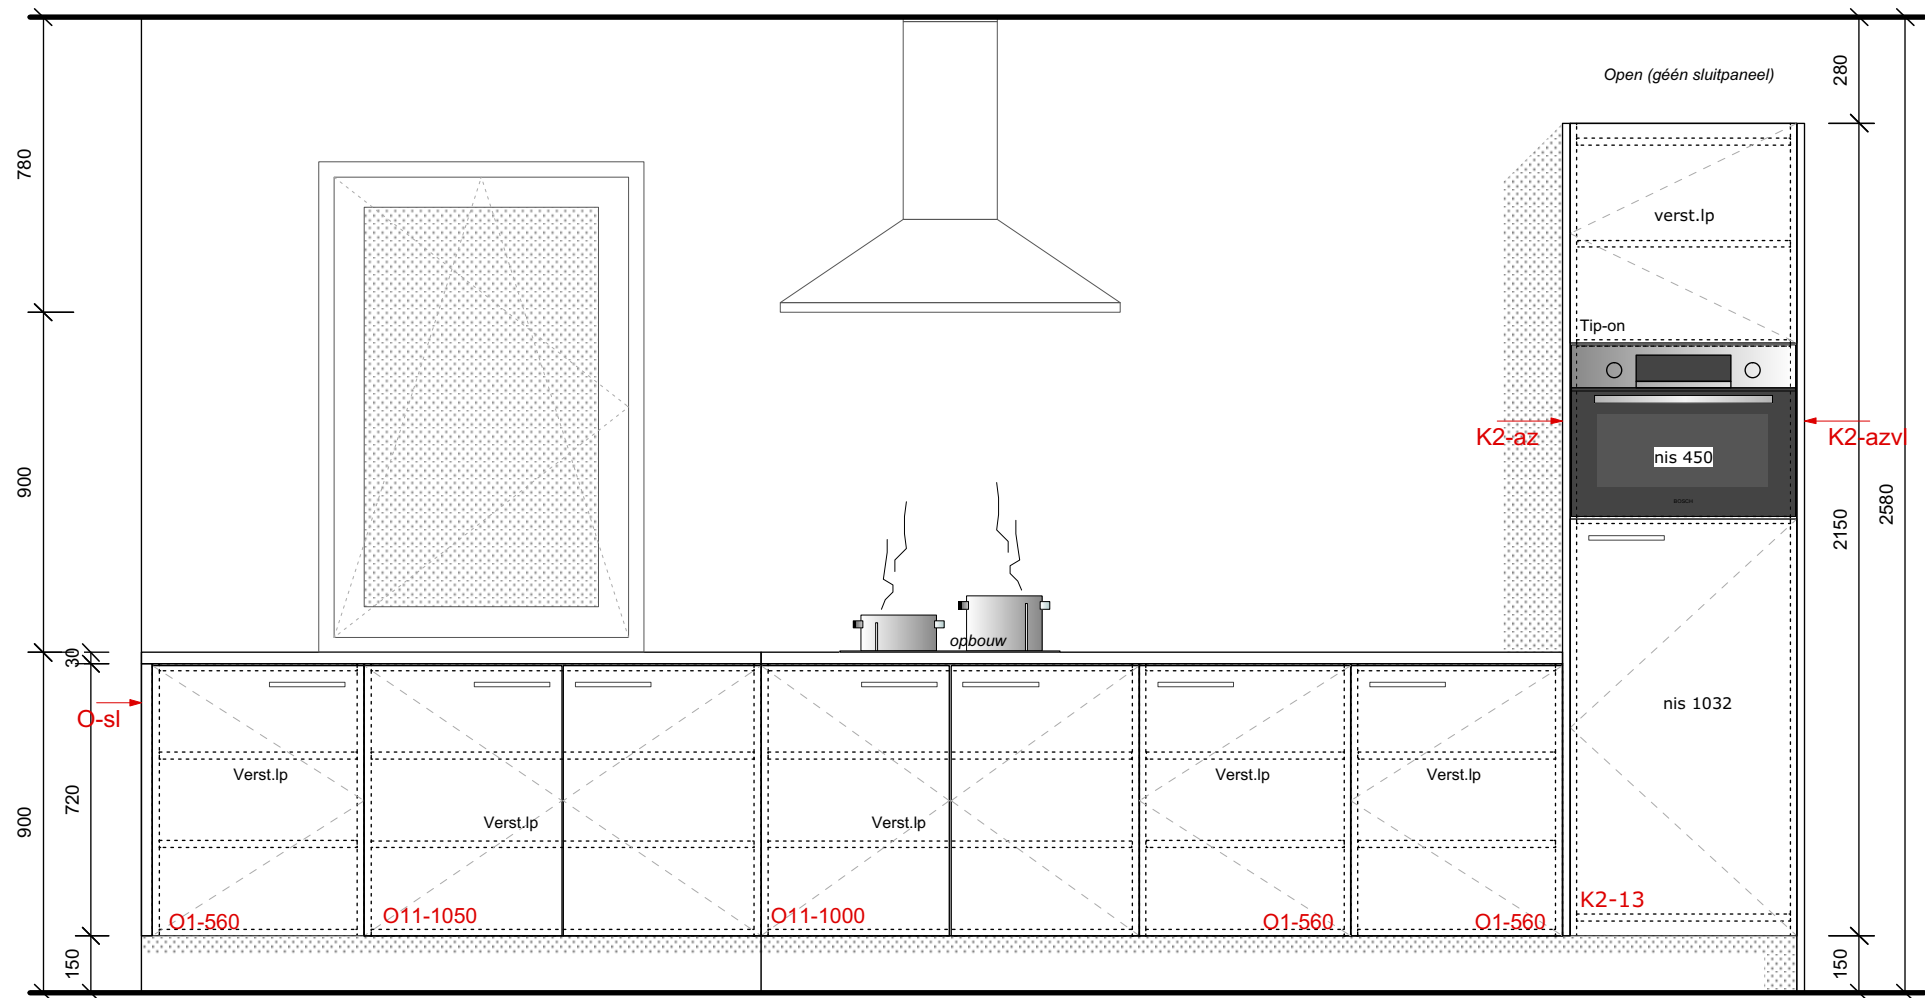

FurnifoX
055 48 00 05
C19/062

Keuken - Type 1

AFWERKING:

Model: T2000
frontmateriaal: Stra cat. S1 (nog te bepalen)
afb. fronten: Abs (dun) frontkleur
korpusmateriaal: Mela Wit
afb. korpus: Mela Wit
sokkel: Stra cat. S1 + pvc (kleur nog te bepalen)
sluitpaneel: -
handgreep: Uit Vossaert assortiment (nog te bepalen)
verzonken greep: -
roulementen: antaro (30kg) kleur: Grijs
houten laden: -
werkblad: Stra cat. S1 (nog te bepalen), 30mm, recht
opstand: -
mal dr. ons: -
verlichting: -

SANITAIR: aansluiting: d.o

spoeltafel: Franke GLN 611 All in one - opbouw dr.o
afvoergarnituur: incl. bij spoeltafel dr.o
kraan: incl. bij spoeltafel dr.o

NOTA : • Dit plan blijft steeds eigendom van firma "keukens Vossaert interieur".
Zonder schriftelijke toelating aan derden overmaken, wordt gerechtelijk vervolgd.
• Voorwerpen op plan zijn enkel ter illustratie.