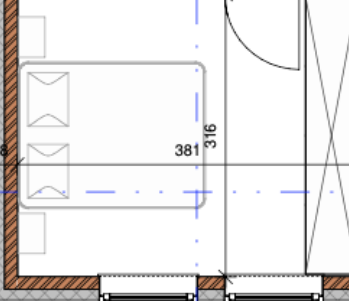

1478

338

Terrasse
210

Terrasse

24
COUPE
08/08

B 1.2
superficie brute 84,67m²
694

B 1.1
superficie brute 86,23m²
557

1307
100
1207

167

100

100

183

100

40

100

74