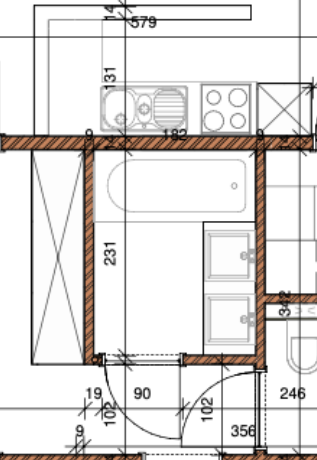

1478

338

Terrasse
210

Terrasse

24
COUPE
08/08

B 1.2
superficie brute 84,67m²
694

B 1.1
superficie brute 86,23m²
557

1307
100
1207

167

100

100

183

100

40

100

74