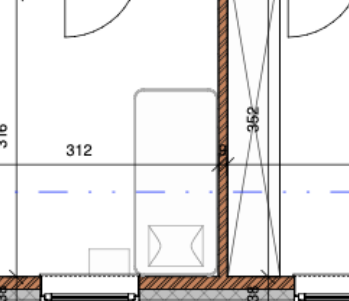

1478

338

Terrasse
210

Terrasse

24
COUPE
08/08

B 1.2
superficie brute 84,67m²
694

B 1.1
superficie brute 86,23m²
557

1307
100
1207

167

100

100

183

100

40

100

74