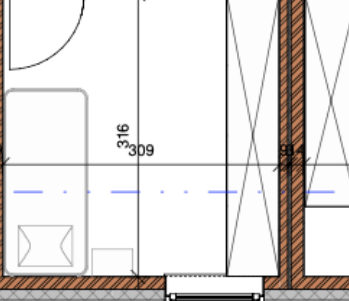

1478

338

Terrasse
210

Terrasse

24
COUPE
08/08

B 1.2
superficie brute 84,67m²
694

B 1.1
superficie brute 86,23m²
557

1307
100
1207

167

100

100

183

100

40

100

74