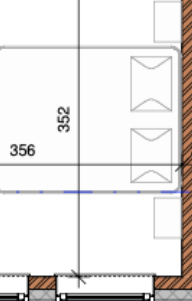

1478

338

Terrasse
210

Terrasse

24
COUPE
08/08

B 1.2
superficie brute 84,67m²
694

B 1.1
superficie brute 86,23m²
557

1307
100
1207

167

100

100

183

100

40

100

74