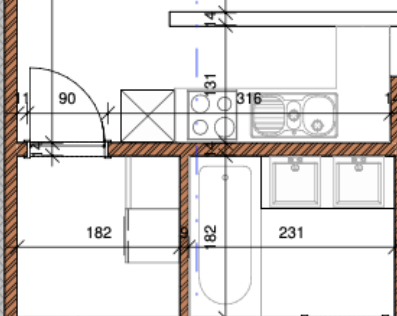

1478

338

Terrasse
210

Terrasse

24
COUPE
08/08

B 1.2
superficie brute 84,67m²
694

B 1.1
superficie brute 86,23m²
557

1307
100
1207

167

100

100

183

100

40

100

74