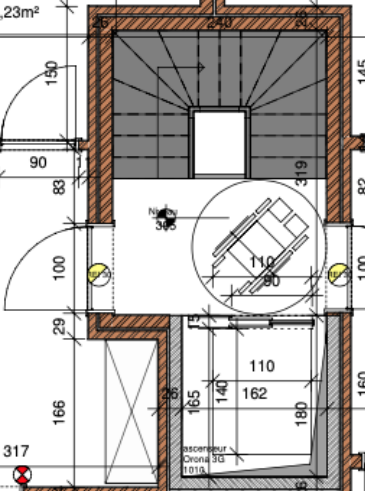

1478

338

Terrasse
210

Terrasse

24
COUPE
08/08

B 1.2
superficie brute 84,67m²
694

B 1.1
superficie brute 86,23m²
557

1307
100
1207

167

100

100

183

100

40

100

74