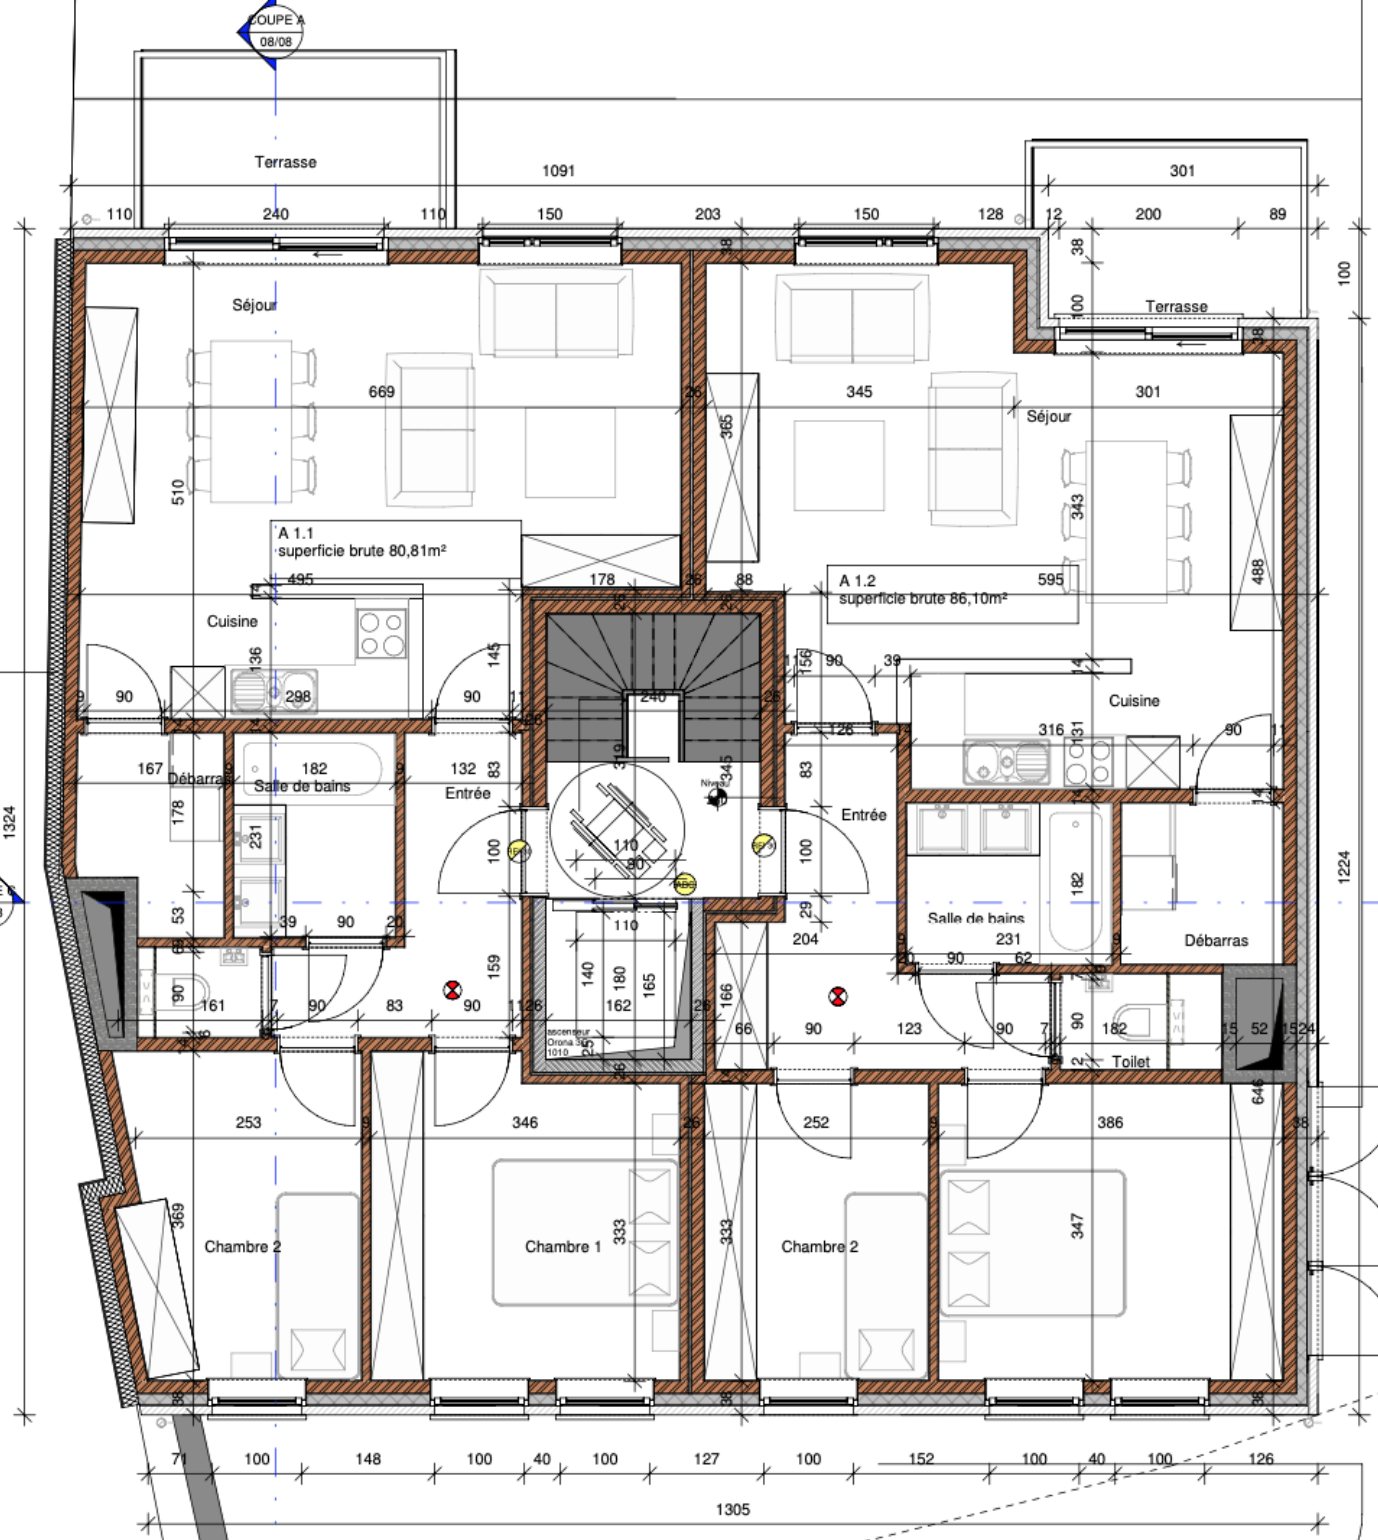

COUPE A  
08/08

Isolation thermique  
+ protection du mur mitoyen  
ardoises: Rectangulaires,  
couleur anthracite

COUPE B  
08/08

1324

100

1224

1305